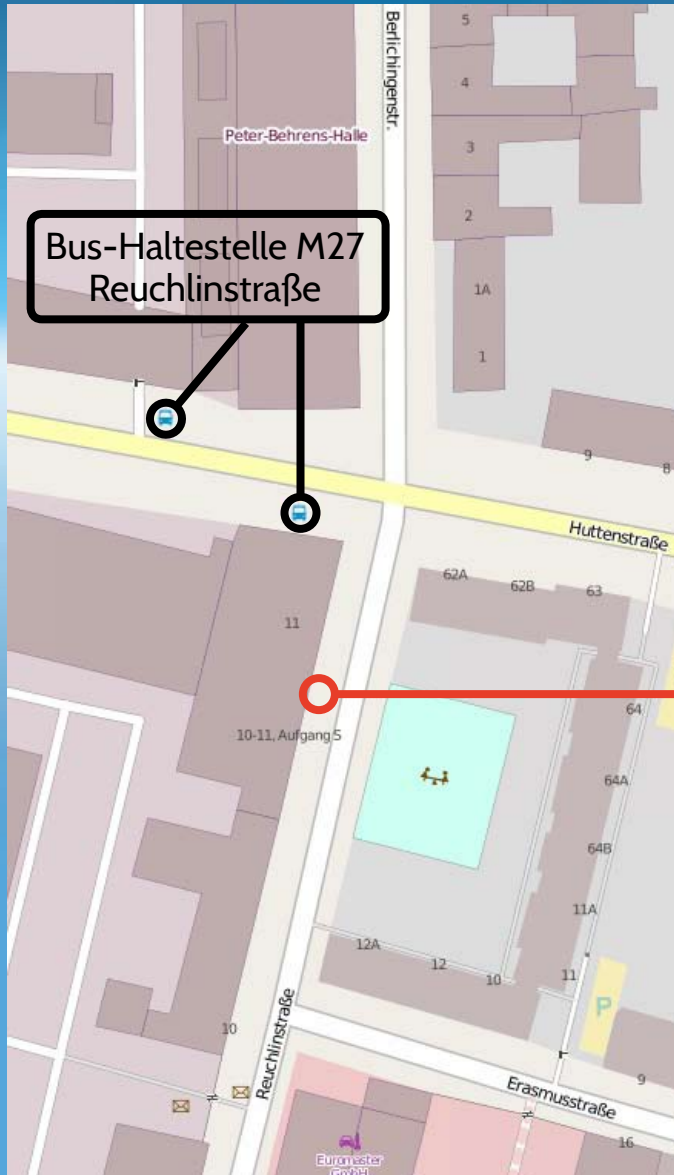

Dein Anflug auf JetSim

Seite 1 von 2

JetSim

JetSim
Flightsimulation & Flighttraining
Berlin

Reuchlinstraße 10-11
EINGANG S
10553 Berlin

030 - 34 35 06 50
E-Mail: info@JetSim.de
www.JetSim.de

Ein Angebot der
Jaeckel & Walkhoff GbR

Parkplätze sind in der Reuchlinstraße
an Wochenenden, Ferien und Feiertagen
zahlreich vorhanden.

Unter der Woche sind bis 14:00 Uhr
sehr wenige Parkplätze verfügbar

Zu dieser Zeit empfehlen die
öffentlichen Verkehrsmittel oder
ca. 30 Minuten Parkplatzsuche einzuplanen

Ein Angebot der
Jaeckel & Walkhoff GbR

A 100
Ausfahrt Beusselstraße

S-Bahn-Jungfernheide
S41/S42 (Ring)
von dort Bus M27
Richtung S+U Pankow

U-Bahn-Mierendorffplatz U7
von dort Bus M27
Richtung S+U Pankow

U-Bahn-Turmstraße U9
von dort Bus M27
Richtung S+U Jungfernheide