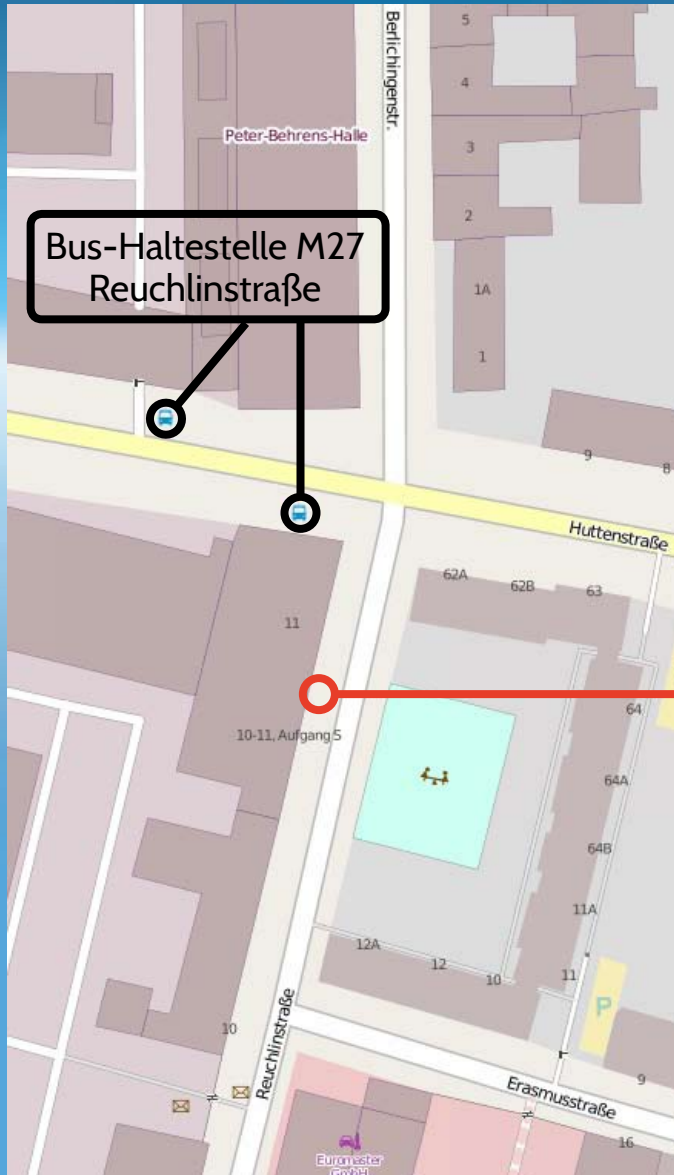

JetSim
Flightsimulation & Flighttraining
Berlin

Reuchlinstraße 10-11
EINGANG S
10553 Berlin

030 - 34 35 06 50
E-Mail: info@JetSim.de
www.JetSim.de

Ein Angebot der
Jaeckel & Walkhoff GbR

Parkplätze sind in der Reuchlinstraße
an Wochenenden, Ferien und Feiertagen
zahlreich vorhanden.

Unter der Woche sind bis 14:00 Uhr
sehr wenige Parkplätze verfügbar

Zu dieser Zeit empfehlen die
öffentlichen Verkehrsmittel oder
ca. 30 Minuten Parkplatzsuche einzuplanen